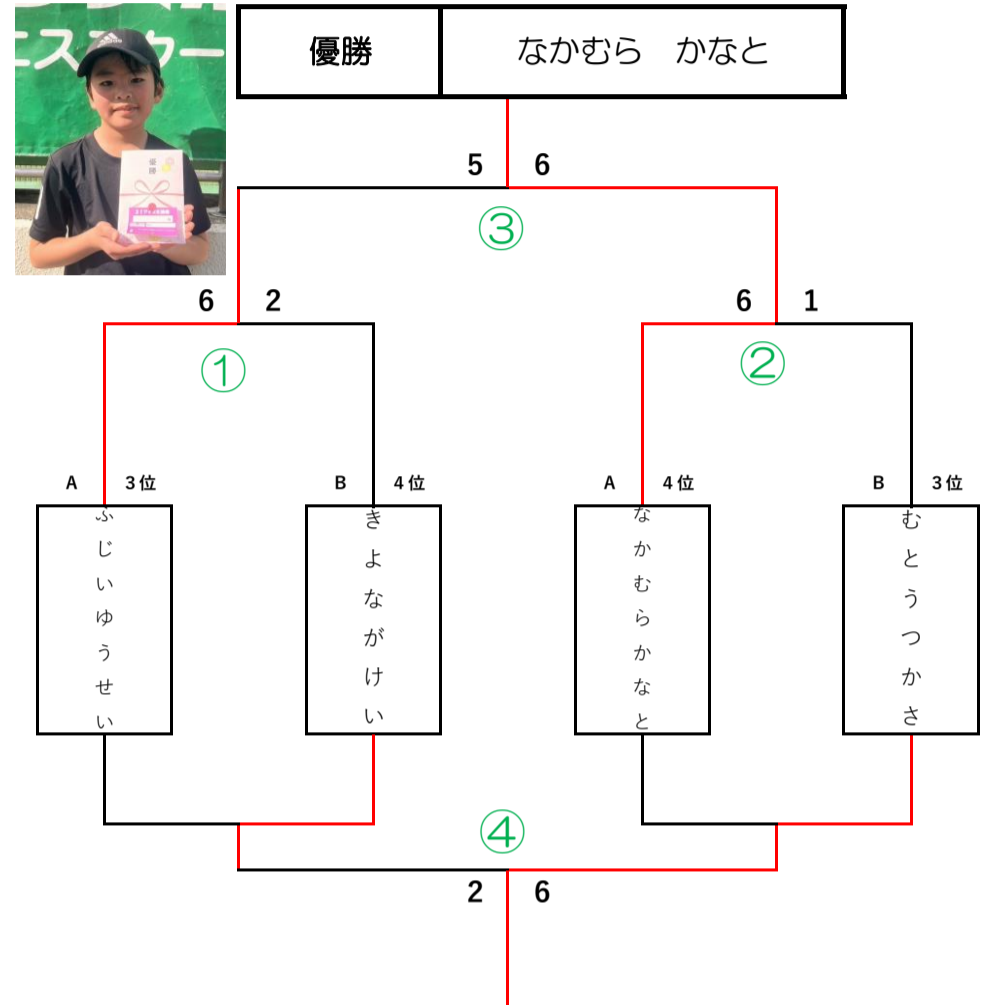

予選リーグ									勝敗	順位
Bリーグ		1	2	3	4	5	6	7		
1	なかむら あやと (フリー)			4-0	4-0	4-3	4-1	2-4	4-1	2
<del>2</del>	もり たくみ (テニスラブコスバかわち)									
3	やぎ しおり (TS梅塾)	0-4			4-0	3-4	2-4	1-4	1-4	5
4	あいざわ れお (ダンロップ江坂)	0-4		0-4		0-4	1-4	1-4	0-5	6
5	むとう つかさ (モリタ韃)	3-4		4-3	4-0		4-3	0-4	3-2	3
6	きよなが けい (フリー)	1-4		4-2	4-1	3-4		0-4	2-3	4
7	かとう けい (KTT)	4-2		4-1	4-1	4-0	4-0		5-0	1

2月24日 うつぼジュニア大会(グリーン)

☆6ゲーム先取 ノーアド

☆順位別トーナメント☆

1、2位トーナメント

3、4位トーナメント

5、6位トーナメント