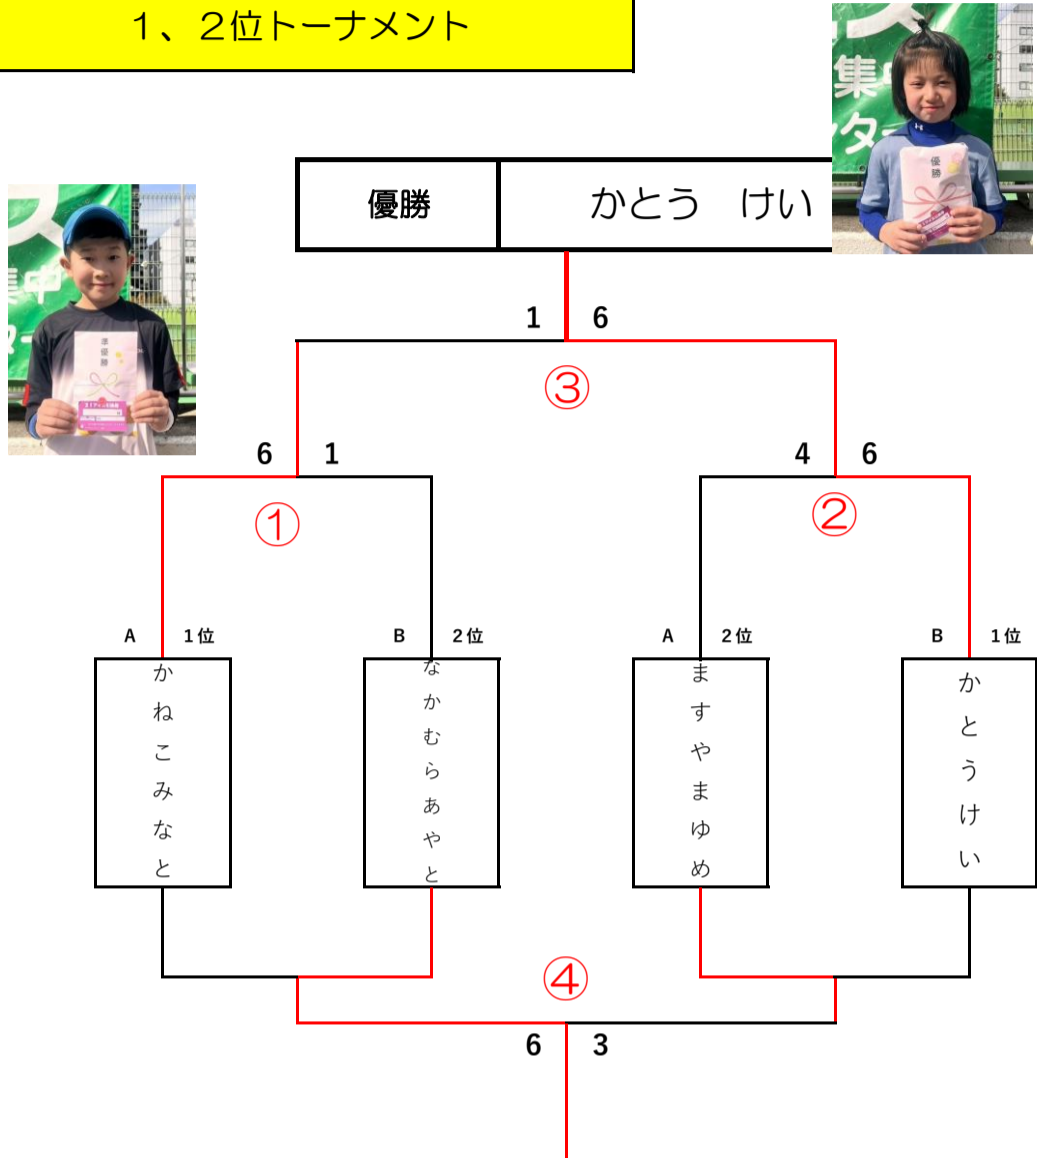

# 2/24 うつぼジュニア大会(グリーン)

**【注意事項・予選リーグ】**  
 ☆試合は4ゲーム先取(ノーアド)

☆サーブ練習 4本(初戦のみ)

☆試合終了後、速やかに勝者がスコア報告をお願いします。

★**順位の決め方** ①勝ち数 ②得失点 ③直接対決

予選リーグ									勝敗	順位
Aリーグ		1	2	3	4	5	6	7		
1	かねこ みなと (ノア茨木)		4-1		4-2	4-0	4-3	4-3	5-0	1
2	ふじい ゆうせい (モリタ韃)	1-4			4-3	4-2	3-4	4-2	3-2	3
<del>3</del>	ふくおか よりと (南港中央TC)									
4	なかむら かなと (フリー)	2-4	3-4			4-2	2-4	4-2	2-3	4
5	こが だいや (テニスラブ園田)	0-4	2-4		2-4		1-4	3-4	0-5	6
6	ますやま ゆめ (フリー)	3-4	4-3		4-2	4-1		4-1	4-1	2
7	とみた そうま (コスバ神崎川)	3-4	2-4		2-4	4-3	1-4		1-4	5

予選リーグ									勝敗	順位
Bリーグ		1	2	3	4	5	6	7		
1	なかむら あやと (フリー)			4-0	4-0	4-3	4-1	2-4	4-1	2
<del>2</del>	もり たくみ (テニスラブコスバかわち)									
3	やぎ しおり (TS梅塾)	0-4			4-0	3-4	2-4	1-4	1-4	5
4	あいざわ れお (ダンロップ江坂)	0-4		0-4		0-4	1-4	1-4	0-5	6
5	むとう つかさ (モリタ韃)	3-4		4-3	4-0		4-3	0-4	3-2	3
6	きよなが けい (フリー)	1-4		4-2	4-1	3-4		0-4	2-3	4
7	かとう けい (KTT)	4-2		4-1	4-1	4-0	4-0		5-0	1

2月24日 うつぼジュニア大会(グリーン)

☆6ゲーム先取 ノーアド

☆順位別トーナメント☆

1、2位トーナメント

3、4位トーナメント

5、6位トーナメント