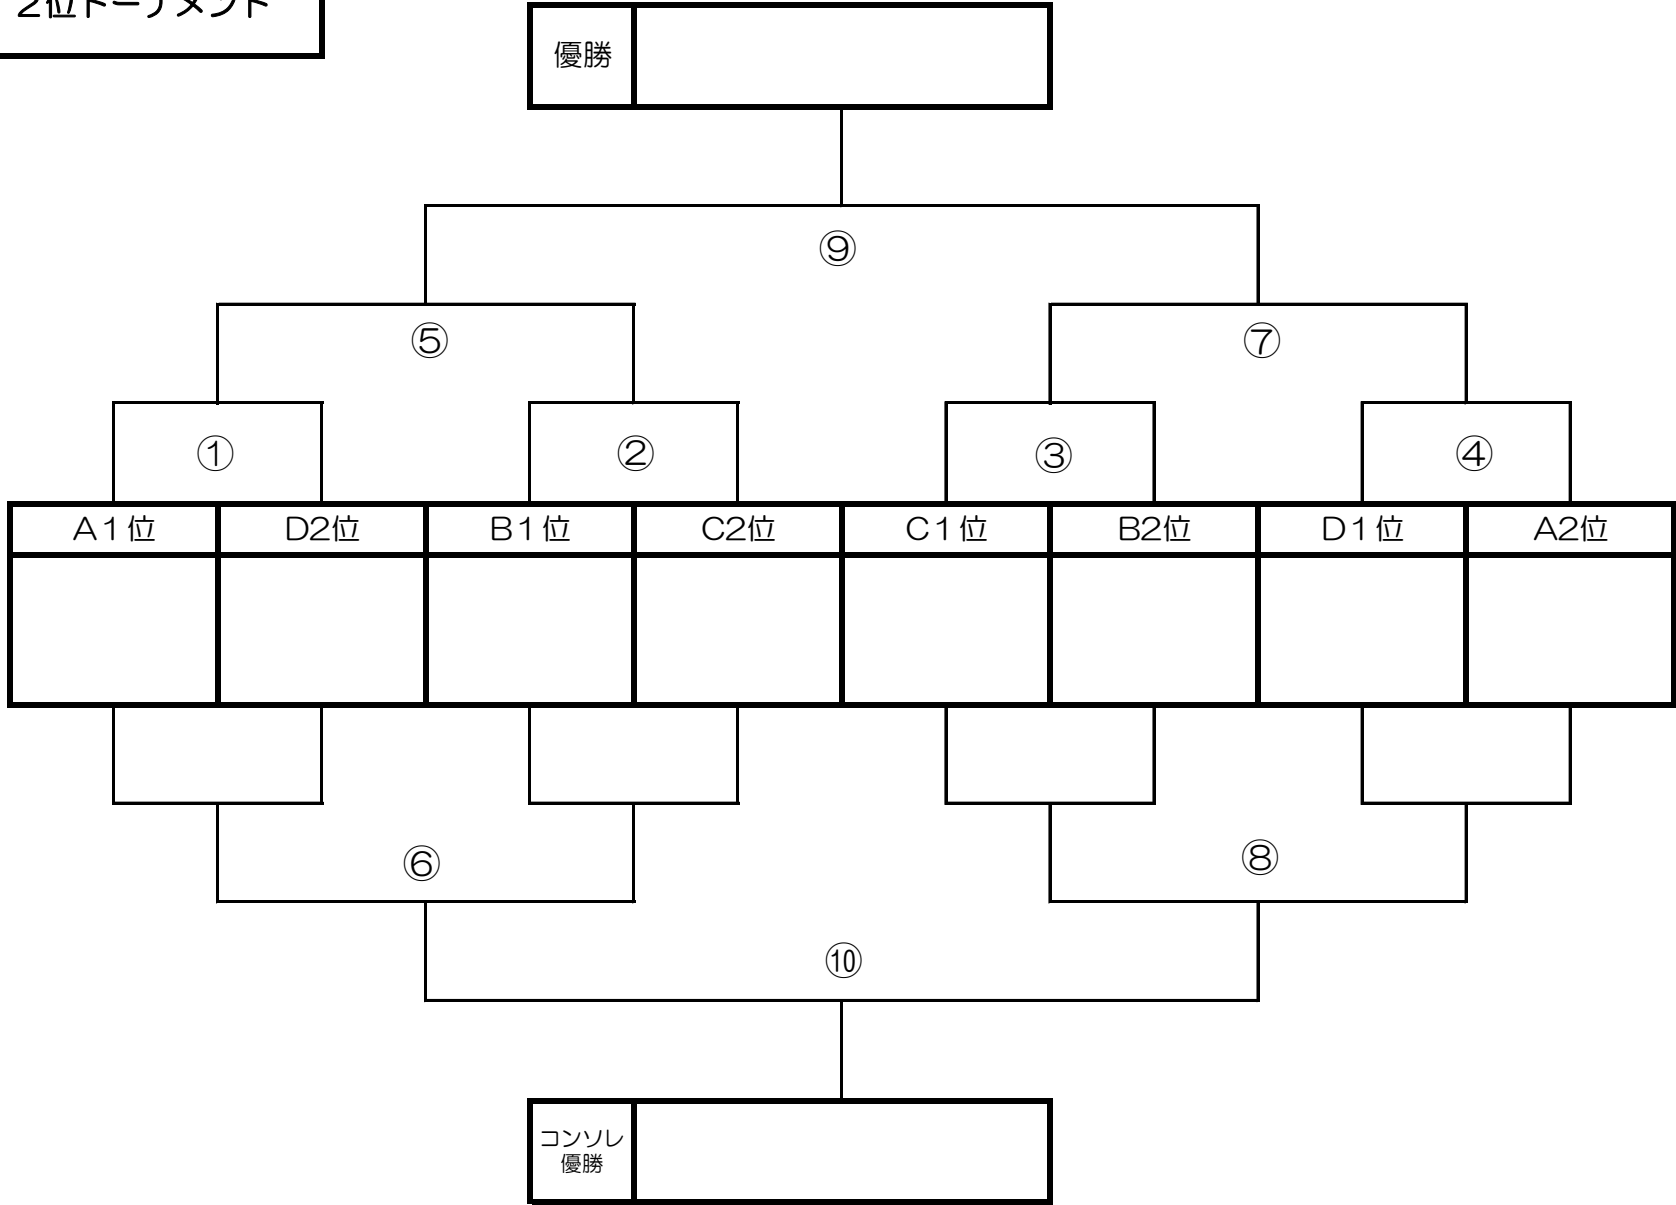

## ☆タイムスケジュール☆

※タイムスケジュールはあくまでも目安です！本部のホワイトボードに沿った試合進行にご協力をお願いいたします。

進行次第ではコート変更させていただく場合もございますので、ご了承ください。

	1 2 番コート	1 3 番コート	1 4 番コート	1 5 番コート
9:00	A1 - A2	B1 - B2	C1 - C2	D1 - D2
9:20	A3 - A4	B3 - B4	C3 - C4	D3 - D4
10分休憩 (※お互いが試合に入れる場合はすぐに入っても良い)				
9:50	A1 - A3	B1 - B3	C1 - C3	D1 - D3
10:10	A2 - A4	B2 - B4	C2 - C4	D2 - D4
10分休憩 (※お互いが試合に入れる場合はすぐに入っても良い)				
10:40	A1 - A4	B1 - B4	C1 - C4	D1 - D4
11:00	A2 - A3	B2 - B4	C2 - C3	D2 - D3
予選リーグがすべて終了次第、順位別トーナメントへ移ります				

	1, 2位トーナメント		3,4位トーナメント	
	1 2 番コート	1 3 番コート	1 4 番コート	1 5 番コート
11:45	トーナメント①	トーナメント②	トーナメント①	トーナメント②
12:25	トーナメント③	トーナメント④	トーナメント③	トーナメント④
13:05	トーナメント⑤	トーナメント⑥	トーナメント⑤	トーナメント⑥
13:45	トーナメント⑦	トーナメント⑧	トーナメント⑦	トーナメント⑧
14:35	トーナメント⑨	トーナメント⑩	トーナメント⑨	トーナメント⑩

9/16 うつぼジュニア大会(イエロー 小中学生の部)

★順位の決め方 ①勝ち数 ②得失点 ③直接対決

予選リーグ

Aブロック						順位
1						
2						
3						
4						

Bブロック						順位
1						
2						
3						
4						

Cブロック						順位
1						
2						
3						
4						

Dブロック						順位
1						
2						
3						
4						

☆1, 2位トーナメント

☆3, 4位トーナメント